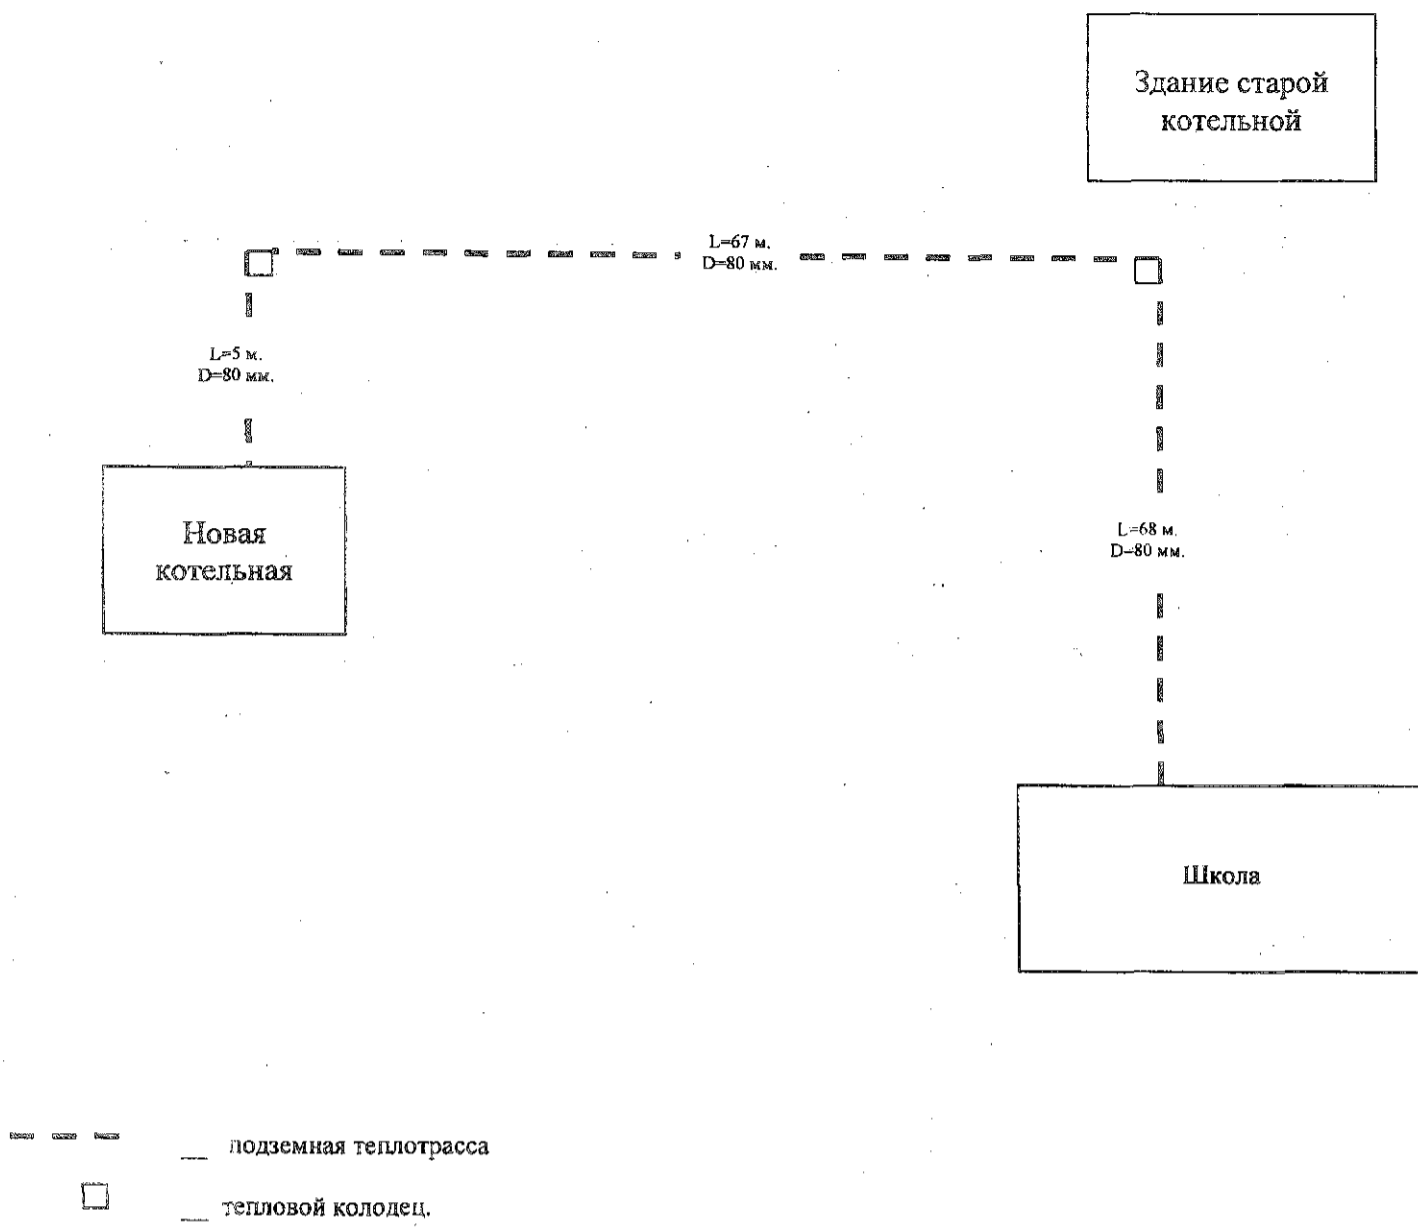

Схема тепловых сетей котельной «Хотень».

Исполнительная схема теплотрассы на объекте: Котельная школы по адресу Калужская обл. Сухиничский район д. Хотень

УИИИ подп. Подпись и дата. Изм. ШИД

Изм.	Кол.	Лист	Н	дож.	Подр.	Дата
утв. тех. ком. ООО «Техпрокс» в балансе						
						
[Signature]						Страниц Лист Листов