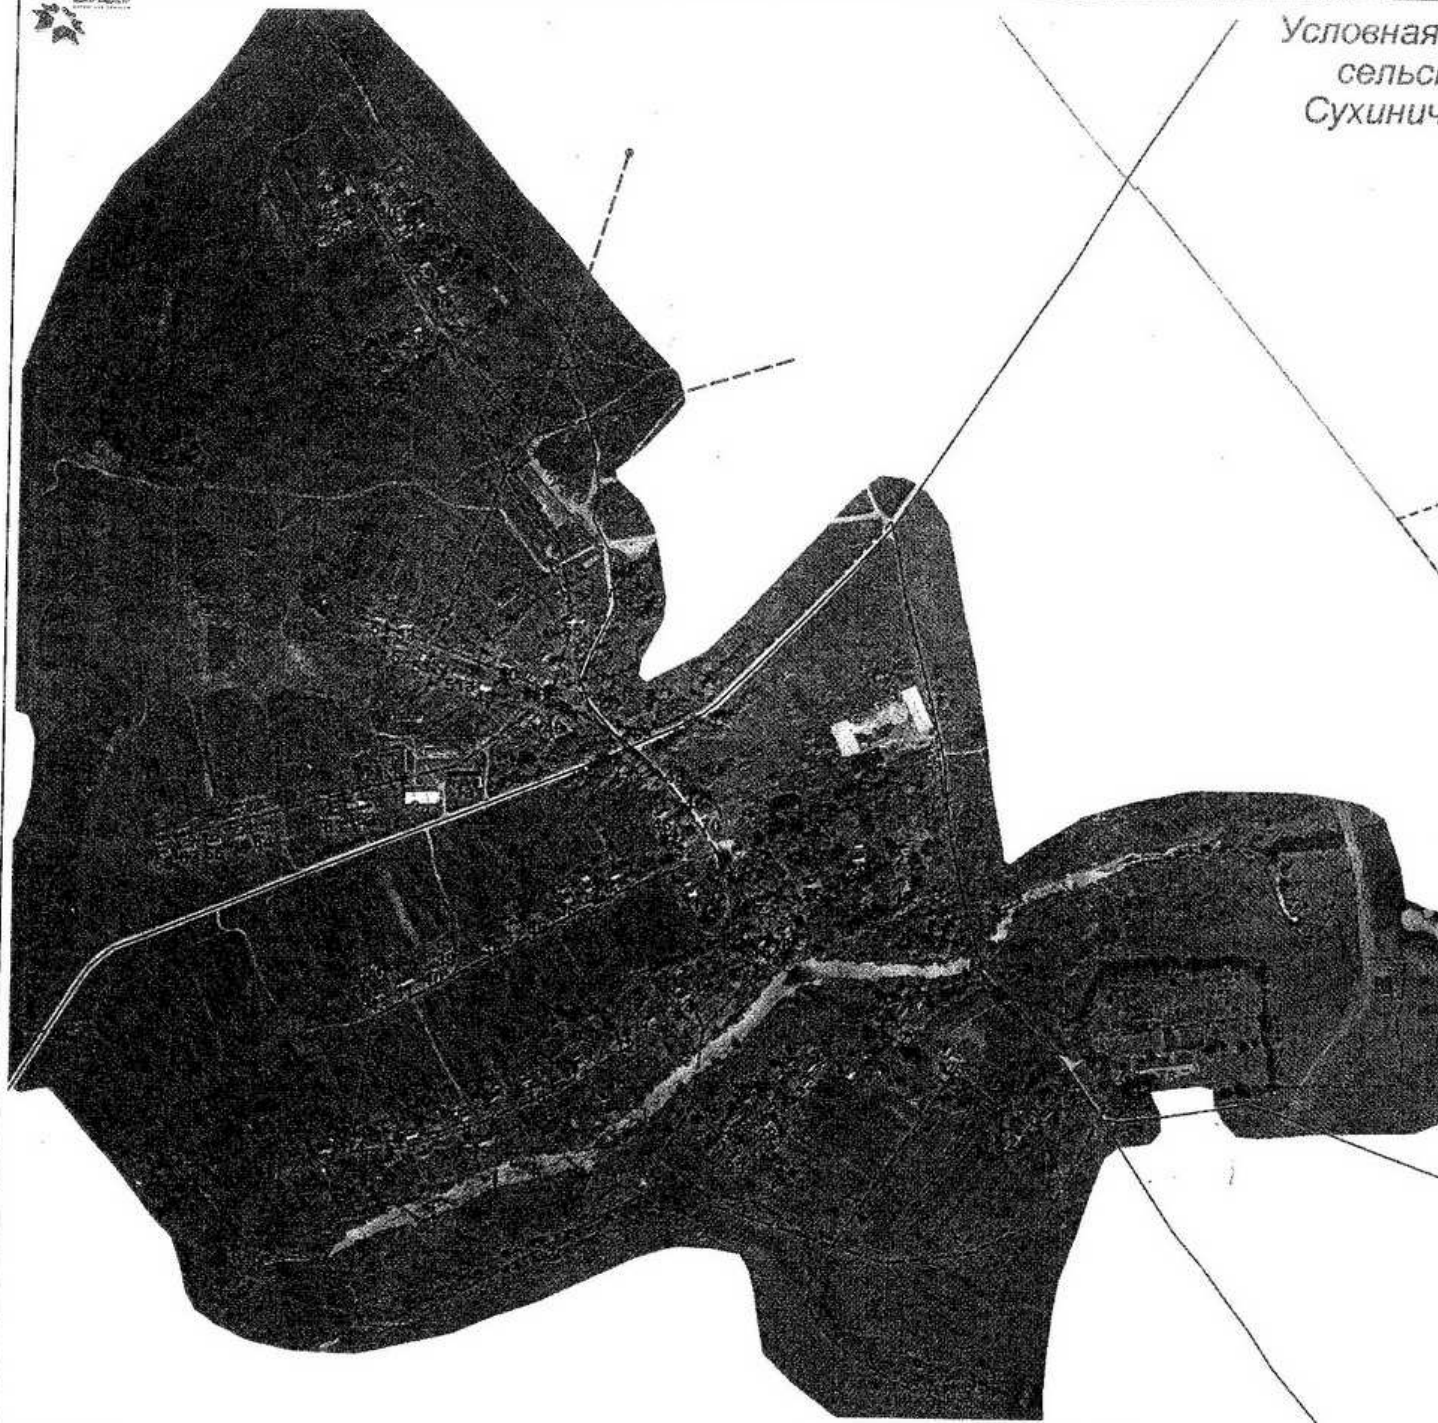

Условная схема водоснабжения с. Хотень,
сельское поселение "Село Хотень",
Сухиничский район, Калужская область

Условные обозначения

-  Граница сельского поселения
-  Граница населенного пункта
-  Условная линия прохождения водопровода
-  Автодорога
-  Номер дома, здания
-  Водонапорная башня