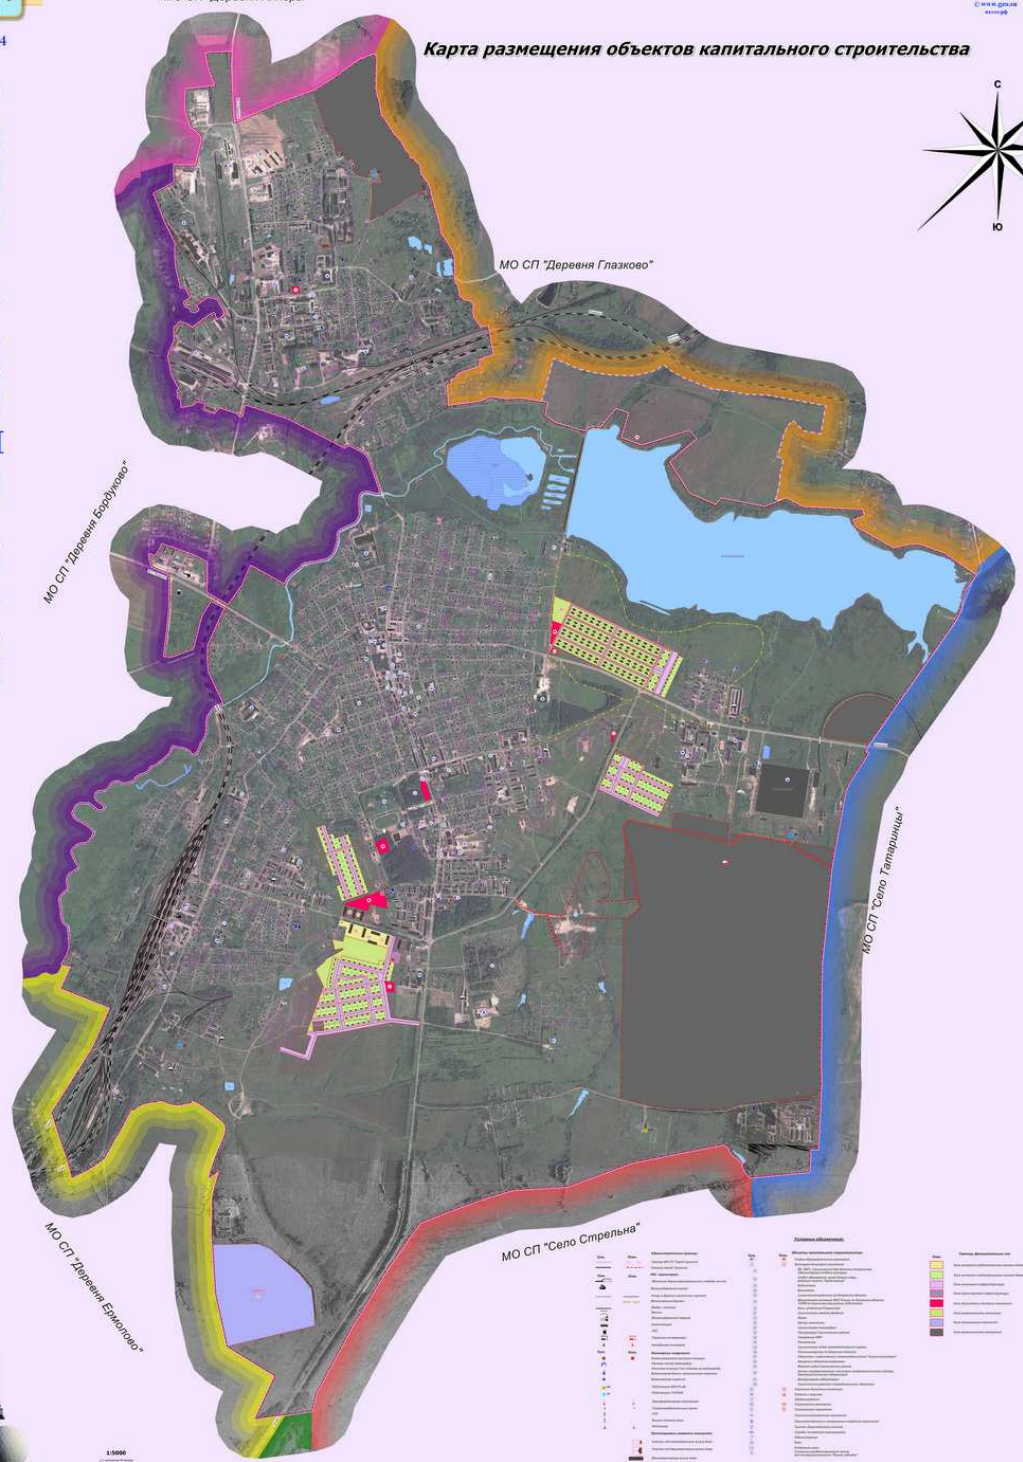

2014

Г  
Е  
Н  
Е  
Р  
А  
Л  
Ь  
Н  
Ы  
Й  
  
П  
Л  
А  
Н

МО СП "Деревня Апнеры"

Карта размещения объектов капитального строительства

МО СП "Деревня Радождеево"

Легенда объектов	
	Жилые здания
	Промышленные здания
	Административные здания
	Образовательные здания
	Здания лечебно-профилактических учреждений
	Спортивные здания
	Культурно-досуговые здания
	Здания объектов коммунального назначения
	Парковочные места
	Автомобильные дороги
	Железнодорожные пути
	Водные объекты
	Зеленые насаждения
	Лесные массивы
	Сельскохозяйственные угодья
	Сенокосы
	Пастбища
	Водно-болотные угодья
	Охраняемые территории
	Границы населенных пунктов